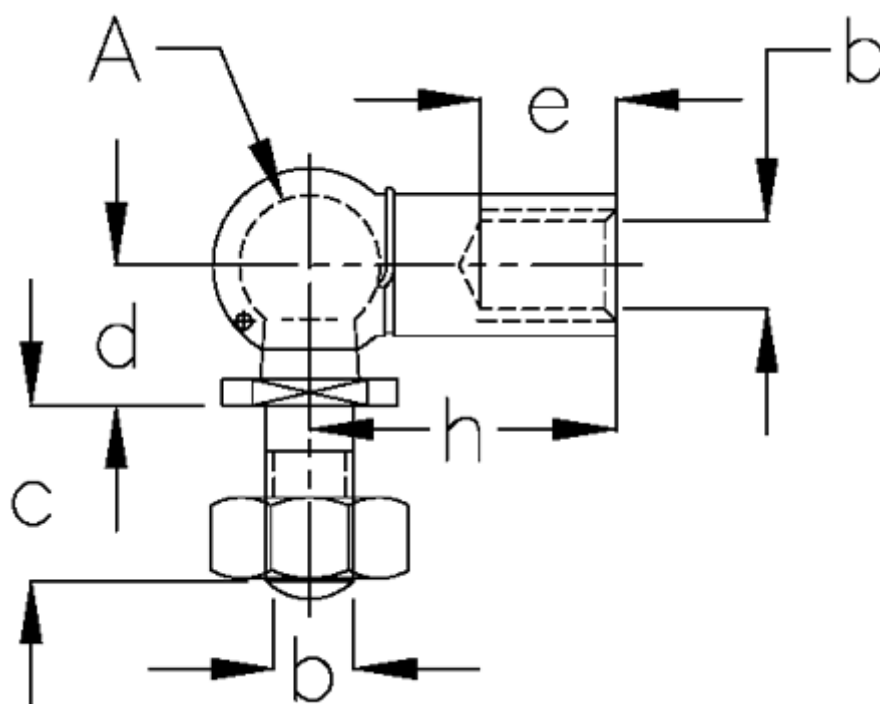

Varenummer: 140223321
Beskrivelse: KLEE Vinkelled CS 13 M8, venstre
DIN 71802 rustfast

Mål

A	= 13
b	= M8, venstre
c	= 16
d	= 13
e	= 14.0
h	= 30
NV	= 11
vægt kg/1000	= 53.1